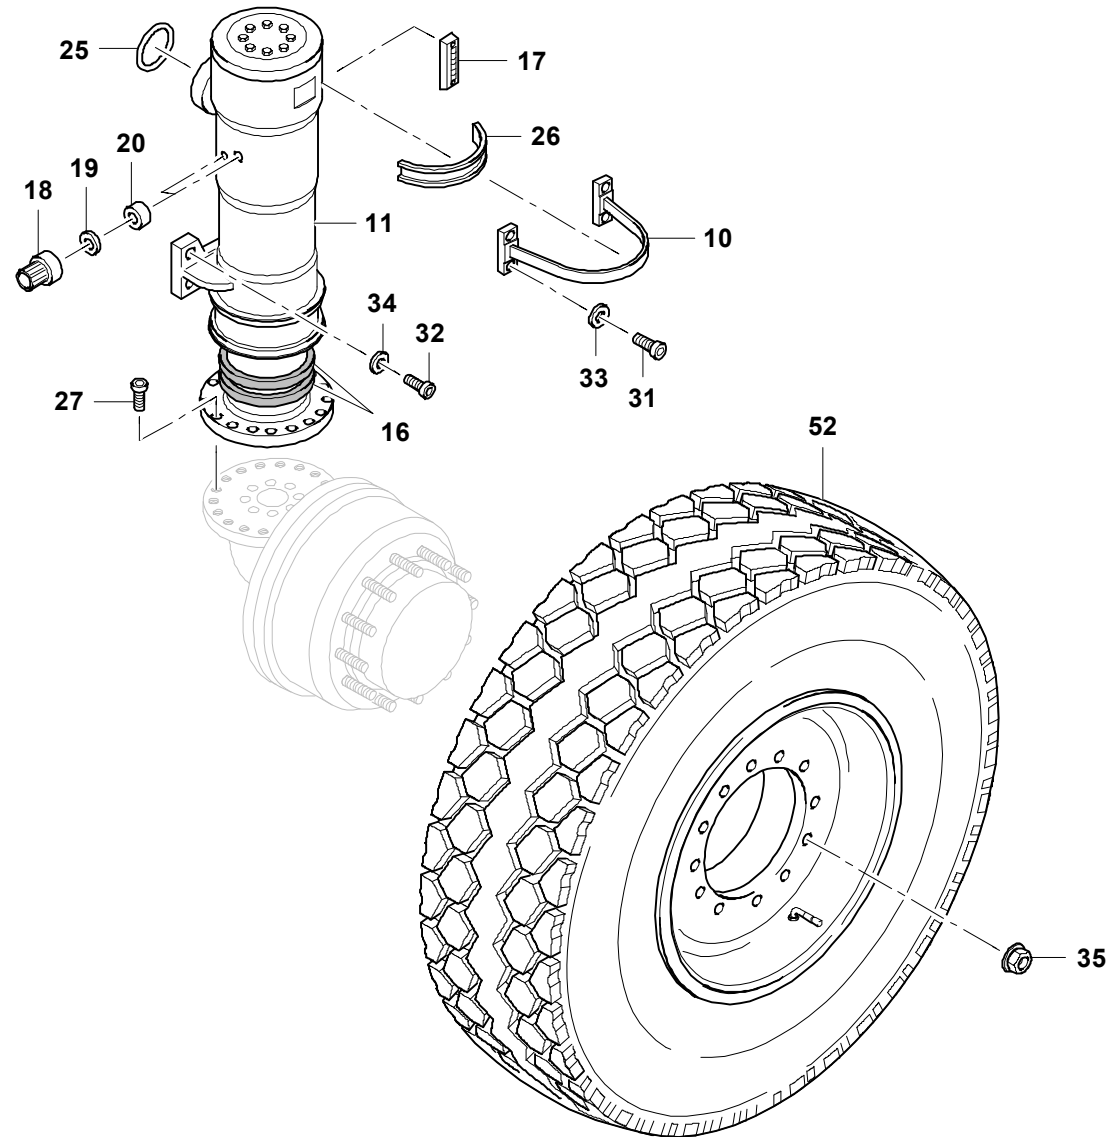

**GROVE**

ANBAU ACHSEN 10 x 8 x 10  
 AXLE ATTACHMENT 10 x 8 x 10

BILDTADEL  
 PICTORIAL DISPLAY

GMK 5130  
 BE 505  
 G 061

02.10

3157357-ETL B

1/4

**GROVE**

ANBAU ACHSEN 10 x 8 x 10  
 AXLE ATTACHMENT 10 x 8 x 10

BILDTADEL  
 PICTORIAL DISPLAY

**GMK 5130**  
**BE 505**  
**G 061**

02.10

**3157357-ETL B**

2/4

**GROVE**

ANBAU ACHSEN 10 x 8 x 10  
 AXLE ATTACHMENT 10 x 8 x 10

BILDТАFЕL  
 PICTORIAL DISPLAY

**GMK 5130**  
**BE 505**  
**G 061**

02.10

**3157357-ETL B**

3/4

**GROVE**

ANBAU ACHSEN 10 x 8 x 10  
 AXLE ATTACHMENT 10 x 8 x 10

BILDTADEL  
 PICTORIAL DISPLAY

**GMK 5130**  
**BE 505**  
**G 061**

02.10

**3157357-ETL B**

4/4