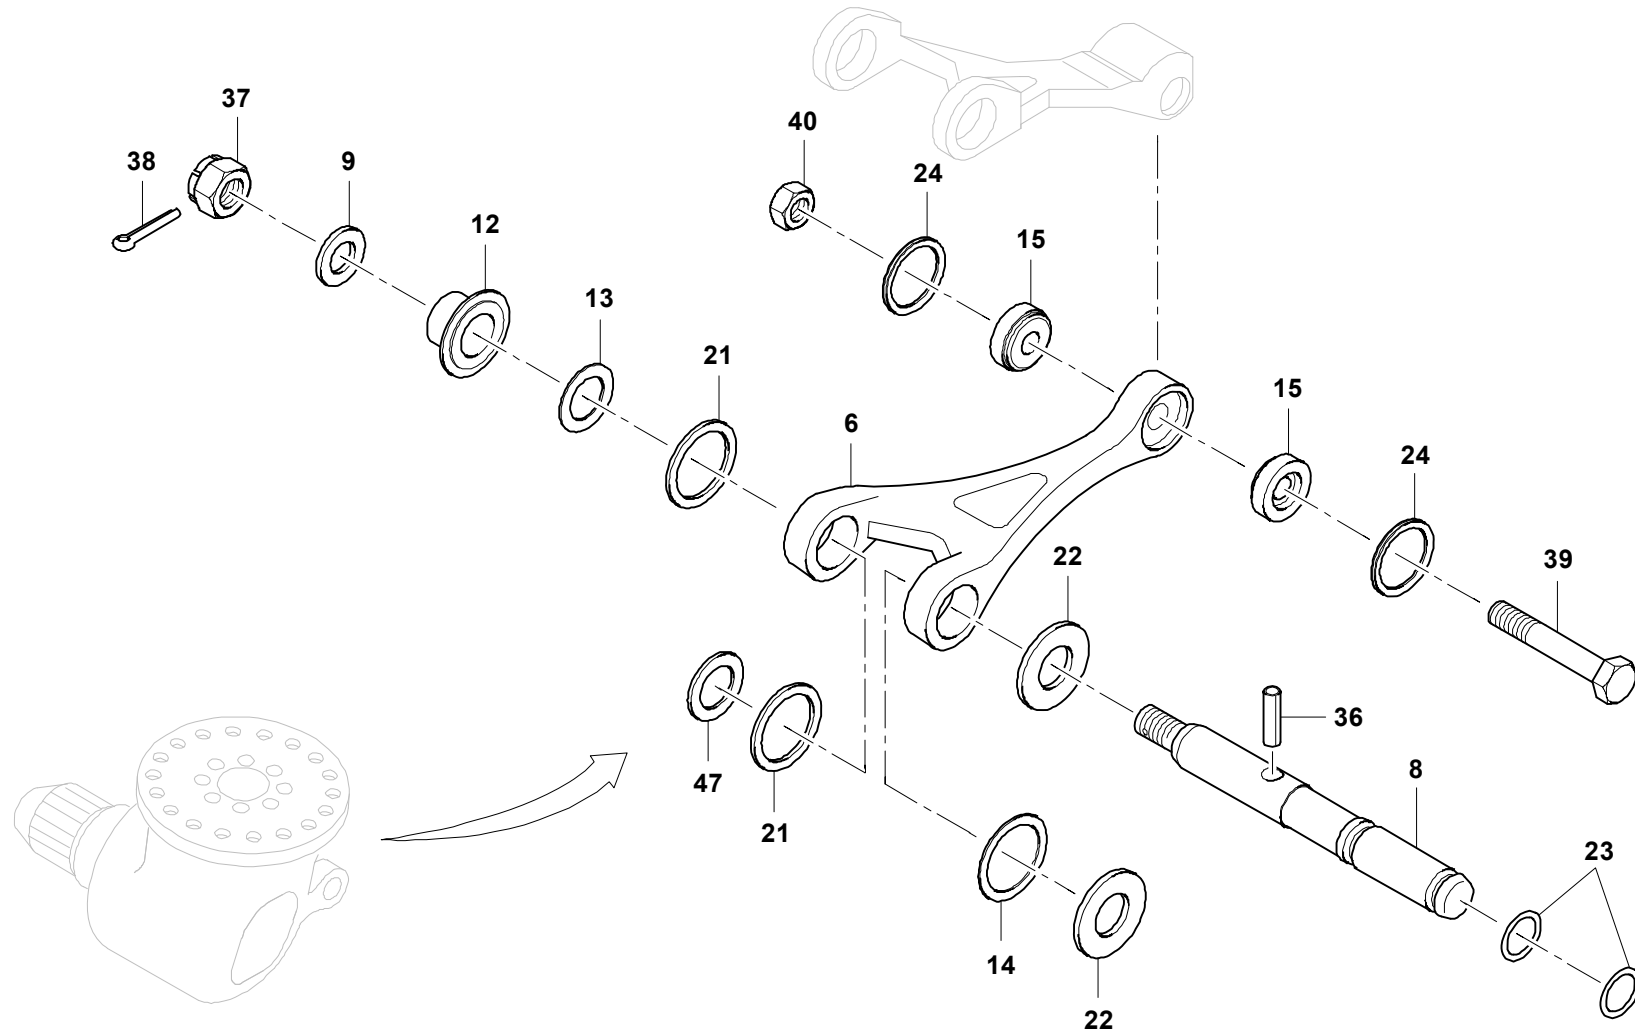

**GROVE**

ANBAU ACHSEN 10 x 8 x 10  
 AXLE ATTACHMENT 10 x 8 x 10

BILDTADEL  
 PICTORIAL DISPLAY

GMK 5130  
 BE 505  
 G 061

02.10

3157357-ETL B

1/4

**GROVE**

ANBAU ACHSEN 10 x 8 x 10  
 AXLE ATTACHMENT 10 x 8 x 10

BILDTADEL  
 PICTORIAL DISPLAY

**GMK 5130**  
**BE 505**  
**G 061**

02.10

**3157357-ETL B**

2/4

**GROVE**

ANBAU ACHSEN 10 x 8 x 10  
 AXLE ATTACHMENT 10 x 8 x 10

BILDТАFЕL  
 PICTORIAL DISPLAY

**GMK 5130**  
**BE 505**  
**G 061**

02.10

**3157357-ETL B**

3/4

**GROVE**

ANBAU ACHSEN 10 x 8 x 10  
 AXLE ATTACHMENT 10 x 8 x 10

BILDTADEL  
 PICTORIAL DISPLAY

**GMK 5130**  
**BE 505**  
**G 061**

02.10

**3157357-ETL B**

4/4