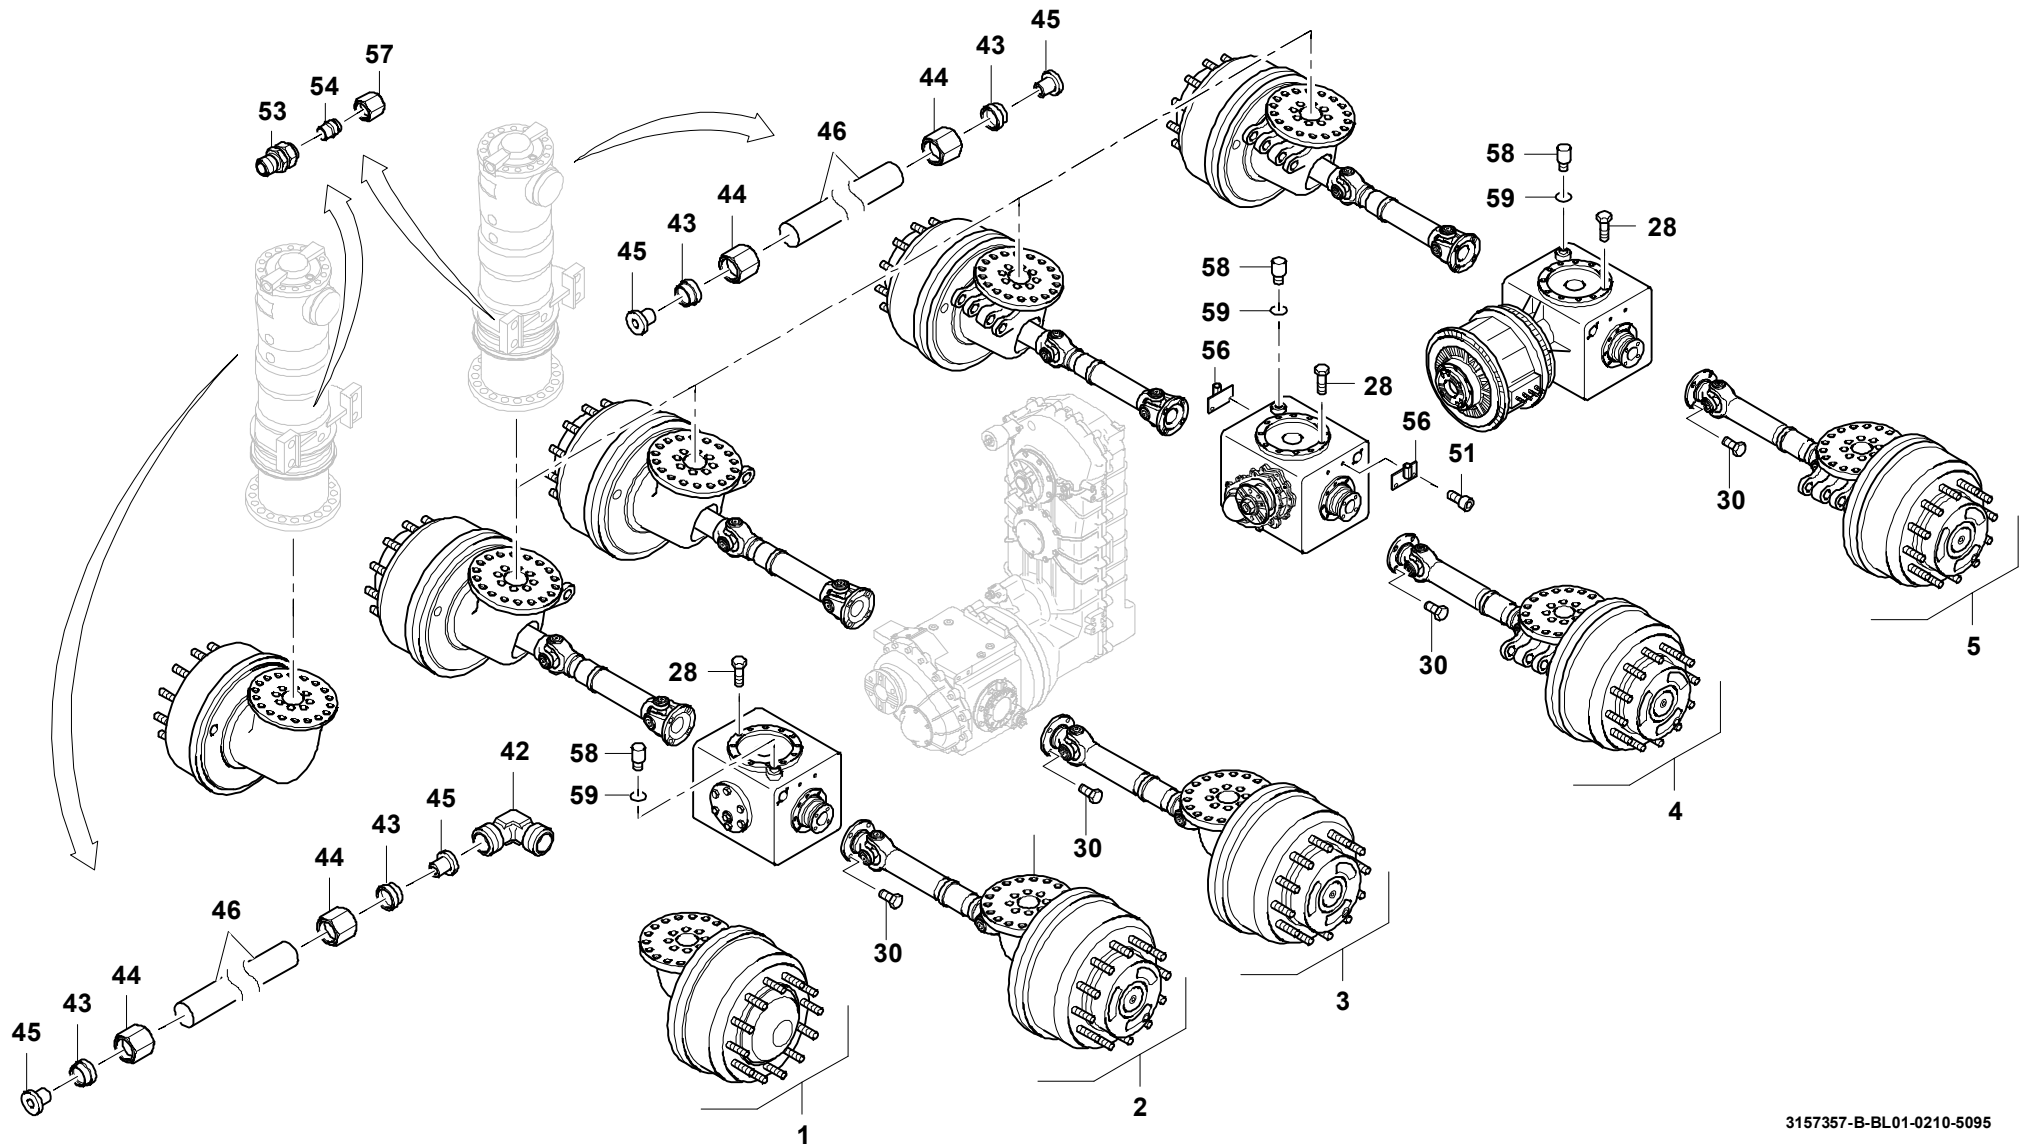

**GROVE**

ANBAU ACHSEN 10 x 8 x 10  
 AXLE ATTACHMENT 10 x 8 x 10

BILDTADEL  
 PICTORIAL DISPLAY

GMK 5130  
 BE 505  
 G 061

02.10

3157357-ETL B

1/4

**GROVE**

ANBAU ACHSEN 10 x 8 x 10  
 AXLE ATTACHMENT 10 x 8 x 10

BILDTADEL  
 PICTORIAL DISPLAY

**GMK 5130**  
**BE 505**  
**G 061**

02.10

**3157357-ETL B**

2/4

**GROVE**

ANBAU ACHSEN 10 x 8 x 10  
 AXLE ATTACHMENT 10 x 8 x 10

BILDТАFЕL  
 PICTORIAL DISPLAY

**GMK 5130**  
**BE 505**  
**G 061**

02.10

**3157357-ETL B**

3/4

**GROVE**

ANBAU ACHSEN 10 x 8 x 10  
 AXLE ATTACHMENT 10 x 8 x 10

BILDTADEL  
 PICTORIAL DISPLAY

**GMK 5130**  
**BE 505**  
**G 061**

02.10

**3157357-ETL B**

4/4